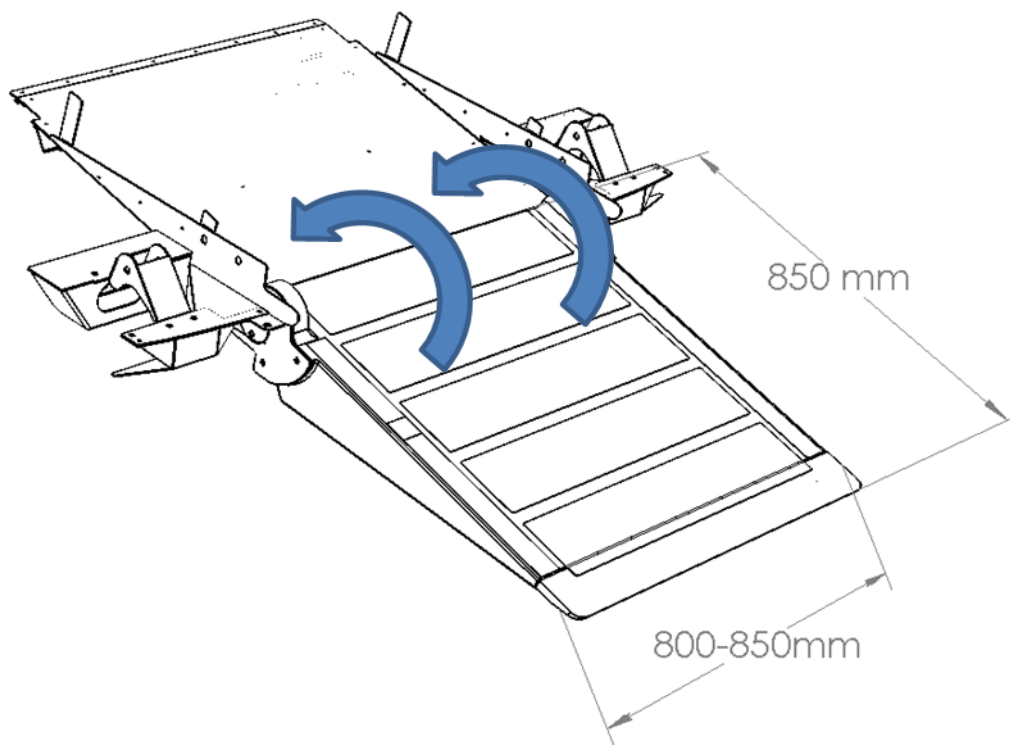

Wedge Rampe :

- 1 Se déplie et se replie automatiquement en 8 secondes
- 2 La Rampe déployée à une inclinaison de 20% (12°)
- 3 Grâce à la longueur de rampe très courte, un espace minimum est nécessaire derrière le véhicule
- 4 La rampe repliée forme une surface plane, laissant l'accès arrière du véhicule libre de tout obstacle
- 5 Le revêtement de sol antidérapant permet un passage sûr et sécurisé
- 6 En cas de panne moteur la rampe est utilisable manuellement
- 7 Un système ingénieux de fixation rapide permet le remplacement du sous-ensemble extérieur en quelques secondes. Ce sous-ensemble contient le moteur et le mécanisme d'ouverture.

Adresse : BP19, 80490 Hallencourt, France

Tel : +33 (0)3 22 25 58 65

Mobile : + 33 (0) 6 45 72 46 90

contact@access-ability.eu

www.access-ability.eu

WEDGE
RAMPE

Spécifications :

- Poids Total 50 kg
- Poids du sous-ensemble détachable de la rampe : 25kg
- Construction en acier inoxydable et matériaux composites
- Charge utile de 350kg ou 450 kg
- Pente de 20% (12°)
- Minimum de maintenance nécessaire
- Installation simple sans soudure, modification du réservoir ou de l'échappement
- Temps d'installation 5 à 7 heures