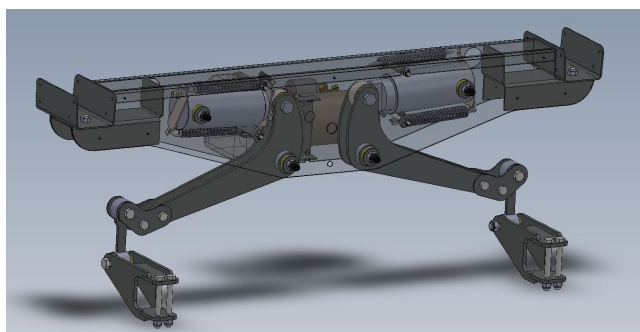

Hydra-Kneel, système d'abaissement hydraulique de la suspension, est le système anti-problème par excellence. Utilisant une conception magnifiquement simple mais très efficace, Hydra-Kneel «agenouille» l'arrière des véhicules en comprimant hydrauliquement leurs suspensions d'origine.

Hydra-Kneel c'est :

- 1 Facile à installer sur de nombreuses marques et modèles de véhicules, Hydra-Kneel offre une alternative fiable à l'abaissement à coussin d'air d'origine et de deuxième monte.
- 2 Simple à utiliser.
- 3 Abaissement / Relèvement rapide et en douceur.
- 4 La position « agenouillé » réduit considérablement la longueur et l'angle de la rampe, rendant ainsi l'accès du véhicule plus facile et plus sécuritaire.
- 5 Dans l'éventualité que Hydra-Kneel ne soit pas opérationnel, le système se désengage, laissant le véhicule revenir à son état de conduite.
- 6 L'installation en conjonction avec les rampe Integra (a), Wedge (b) ou toute autre rampe conventionnelle (c), optimise l'accès du véhicule.
- 7 Adaptable à tous types de véhicules spéciaux afin de faciliter l'accès des personnes ou des marchandises.

Spécifications :

- Intégré à la suspension à ressort d'origine : le véhicule transformé conserve toutes ses caractéristiques prévues par le constructeur.
- La technologie "Pull-down" signifie que, dans le cas peu probable où le système devienne inutilisable, le véhicule reprendrait sa condition initiale de conduite par le relâchement de la pression hydraulique.
- Des vérins hydrauliques de première qualité et haute durabilité peuvent fournir la puissance pour plusieurs milliers de cycles d'utilisation sans problème.
- L'application de cette technologie, non-complexe et robuste, ne nécessitant pas de maintenance en fait un système très rentable.
- Hydra-Kneel peut être étudié "sur mesure" à la demande du client.