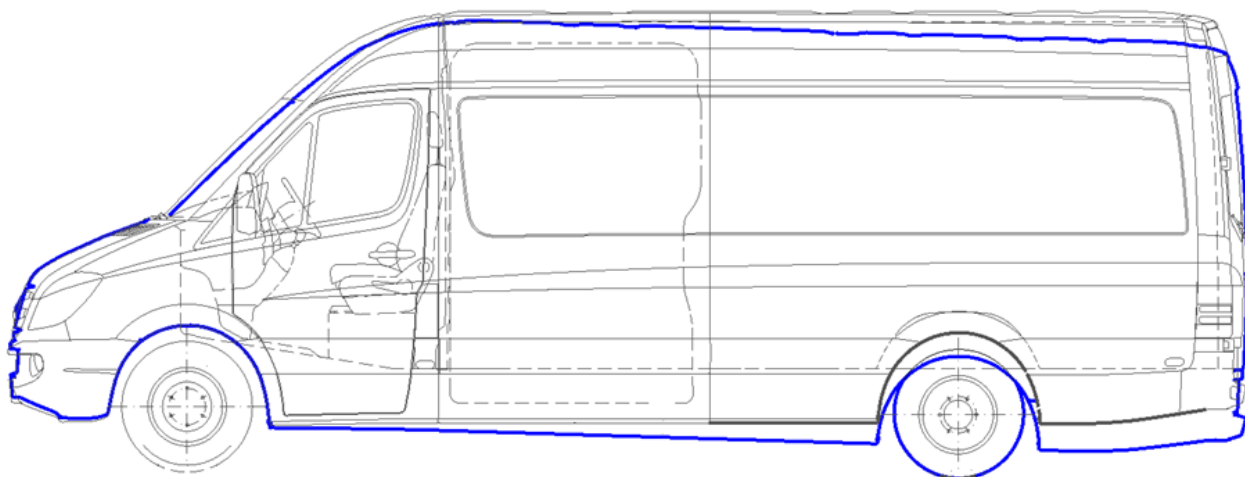

Spécifications :

- Intégré à la suspension à ressort d'origine : le véhicule transformé conserve toutes ses caractéristiques prévues par le constructeur.
- La technologie "Pull-down" signifie que, dans le cas peu probable où le système devienne inutilisable, le véhicule reprendrait sa condition initiale de conduite par le relâchement de la pression hydraulique.
- Des vérins hydrauliques de première qualité et haute durabilité peuvent fournir la puissance pour plusieurs milliers de cycles d'utilisation sans problème.
- L'application de cette technologie, non-complexe et robuste, ne nécessitant pas de maintenance en fait un système très rentable.
- Hydra-Kneel peut être étudié "sur mesure" à la demande du client.

Nous restons à votre disposition pour toute information sur les autres produits d'Access-Ability : treuils pour fauteuils roulants, rampes, ...

Adresse : BP19, 80490 Hallencourt, France

Tel : +33 (0)3 22 25 58 65 / Mobile : + 33 (0) 6 45 72 46 90

contact@access-ability.eu

www.access-ability.eu