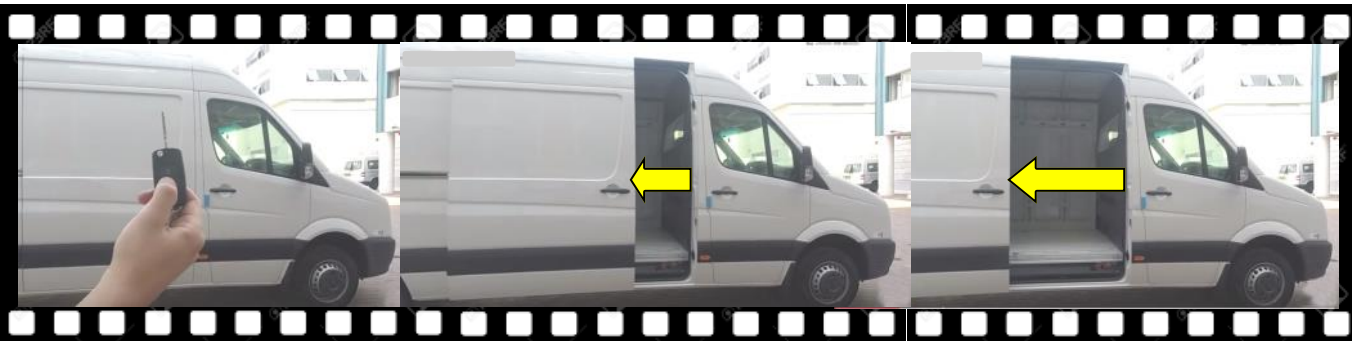

Caractéristiques clés :

Sécurité : la porte se rétracte immédiatement si elle rencontre un obstacle et se ferme automatiquement si le véhicule se met en route avec la porte ouverte. Le système comporte un témoin de "« Porte ouverte »".

Simplicité : un fonctionnement rapide et simple en appuyant sur un seul bouton sur la télécommande, directement sur la porte ou dans la cabine du conducteur. La porte peut être actionnée manuellement à tout moment, si nécessaire. L'ouverture ou fermeture se fait en environ 3 secondes.

Installation facile : la porte coulissante électrique est conforme aux normes européennes et au règlement des Nations unies.

Fiabilité : testée pour les températures basses et la neige.

Ouverture et fermeture automatique en appuyant sur un seul bouton.