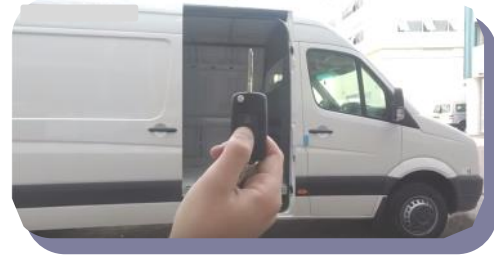

Kit d'automatisation de la porte coulissante latérale « Nouvelle génération » Alex Original

Le système de portes coulissantes électriques est la solution idéale pour les navetteurs parce qu'il fait l'embarquement et débarquement très facile pour le conducteur et les passagers. La porte s'ouvre et se ferme automatiquement en appuyant sur un seul bouton. Elle peut être actionnée par une télécommande, la poignée de porte ou par le bouton du conducteur.

Caractéristiques clés :

Sécurité : la porte se rétracte immédiatement si elle rencontre un obstacle et se ferme automatiquement si le véhicule se met en route avec la porte ouverte. Le système comporte un témoin de "« Porte ouverte »".

Simplicité : un fonctionnement rapide et simple en appuyant sur un seul bouton sur la télécommande, directement sur la porte ou dans la cabine du conducteur. La porte peut être actionnée manuellement à tout moment, si nécessaire. L'ouverture ou fermeture se fait en environ 3 secondes.