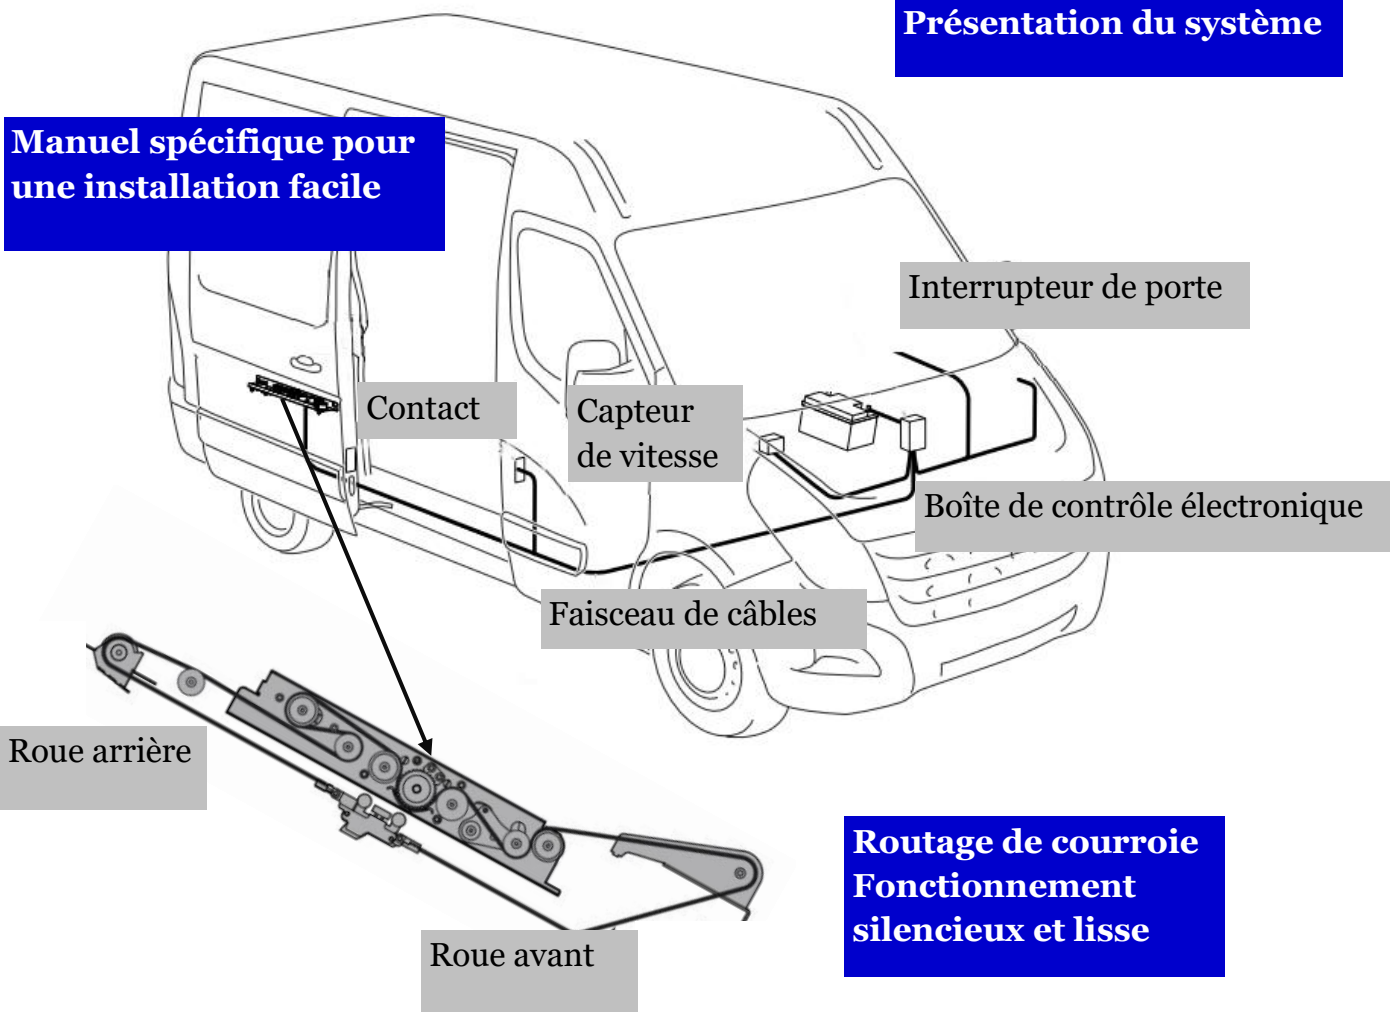

Caractéristiques clés :

Sécurité : la porte se rétracte immédiatement si elle rencontre un obstacle et se ferme automatiquement si le véhicule se met en route avec la porte ouverte. Le système comporte un témoin de "« Porte ouverte »".

Simplicité : un fonctionnement rapide et simple en appuyant sur un seul bouton sur la télécommande, directement sur la porte ou dans la cabine du conducteur. La porte peut être actionnée manuellement à tout moment, si nécessaire. L'ouverture ou fermeture se fait en environ 3 secondes.

Installation facile : la porte coulissante électrique est conforme aux normes européennes et au règlement des Nations unies.

Fiabilité : testée pour les températures basses et la neige.

Ouverture et fermeture automatique en appuyant sur un seul bouton.

Kit d'automatisation de la porte coulissante latérale

Adresse : BP19, 80490 Hallencourt, France

Tel : +33 (0)3 22 25 58 65

Mobile : + 33 (0) 6 45 72 46 90

Informations techniques:

Présentation du système

Manuel spécifique pour une installation facile