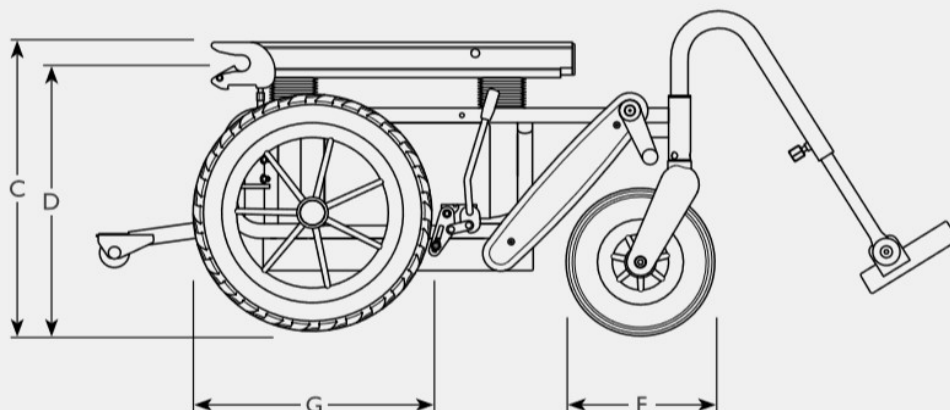

Fauteuil roulant embase roulante Carony Classic

Un fauteuil roulant qui se transforme en siège de véhicule, en laissant l'utilisateur assis.

Carony Classic est un fauteuil roulant qui permet à l'utilisateur de rester assis pendant le transfert vers le siège du véhicule. Arrimé à une **embase pivotante** ou **élévateur**, le **siège** du fauteuil roulant peut coulisser de sa base sur la plaque d'arrimage où il se verrouille en toute sécurité pour remplacer le siège du véhicule. **Pour résumer le principe, l'utilisateur peut passer du fauteuil roulant au siège de voiture et inversement sans se lever.**

Caractéristiques du fauteuil roulant embase roulante Carony Classic

- Disponible avec **roues arrières de 12" ou 24"**, convient aux personnes de toutes tailles, y compris les personnes de petite taille et les enfants.
- **Un seul et même siège pour le fauteuil roulant et pour le véhicule**
- Nombreuses options de personnalisation
- Utilisation comme **fauteuil roulant pendant le transport** (nécessite des arrimages pour le transport)
- Compatible avec la **fonction d'inclinaison Tilda**
- Châssis en métal, coloris rouge
- Différents options disponibles, **contactez-nous** pour en savoir plus

Dimensions et modèles

VUE DU DESSUS

VUE DU DESSUS

VUE LATÉRALE

	Côté du levier de frein	Longueur	Largeur	Hauteur	Hauteur d'arrimage	Rayon de braquage	Diamètre roue avant	Diamètre roue arrière	Poids maximal de l'utilisateur	Poids de l'unité
		A	B	C	D	E	F	G		
Carony Classic, châssis										
Carony Classic 12", châssis	droite	67	61	38-48	35-45	84	8"	12"	100	15
Carony Classic 12", châssis	gauche	67	61	38-48	35-45	84	8"	12"	100	15
Carony Classic 24", châssis	droite	79*	67	38-48	35-45	84	7"	24"	100	19
Carony Classic 24", châssis	gauche	79*	67	38-48	35-45	84	7"	24"	100	19
Carony Classic 12" fixe, châssis	droite	67	61	38, 43, 48	35, 40, 45	84	8"	12"	100	14
Carony Classic 12" fixe, châssis	gauche	67	61	38, 43, 48	35, 40, 45	84	8"	12"	100	14