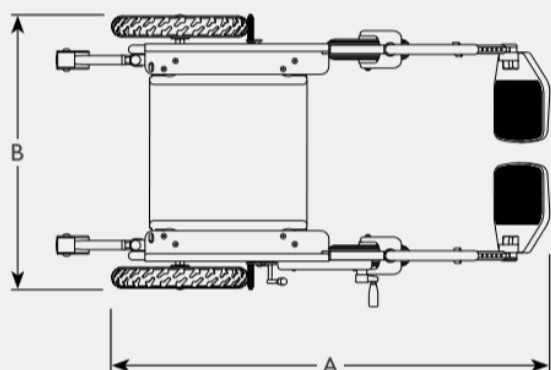

Fauteuil roulant embase roulante Carony Classic

Un fauteuil roulant qui se transforme en siège de véhicule, en laissant l'utilisateur assis.

Carony Classic est un fauteuil roulant qui permet à l'utilisateur de rester assis pendant le transfert vers le siège du véhicule. Arrimé à une **embase pivotante** ou **élévateur**, le **siège** du fauteuil roulant peut coulisser de sa base sur la plaque d'arrimage où il se verrouille en toute sécurité pour remplacer le siège du véhicule. **Pour résumer le principe, l'utilisateur peut passer du fauteuil roulant au siège de voiture et inversement sans se lever.**

Caractéristiques du fauteuil roulant embase roulante Carony Classic

- Disponible avec **roues arrières de 12" ou 24"**, convient aux personnes de toutes tailles, y compris les personnes de petite taille et les enfants.
- **Un seul et même siège pour le fauteuil roulant et pour le véhicule**
- Nombreuses options de personnalisation
- Utilisation comme **fauteuil roulant pendant le transport** (nécessite des arrimages pour le transport)
- Compatible avec la **fonction d'inclinaison Tilda**
- Châssis en métal, coloris rouge
- Différents options disponibles, **contactez-nous** pour en savoir plus

Dimensions et modèles

VUE DU DESSUS

VUE DU DESSUS

VUE LATÉRALE

	Côté du levier de frein	Longueur	Largeur	Hauteur	Hauteur d'arrimage	Rayon de braquage	Diamètre roue avant	Diamètre roue arrière	Poids maximal de l'utilisateur	Poids de l'unité
		A	B	C	D	E	F	G		
Carony Classic, châssis										
Carony Classic 12", châssis	droite	67	61	38-48	35-45	84	8"	12"	100	15
Carony Classic 12", châssis	gauche	67	61	38-48	35-45	84	8"	12"	100	15
Carony Classic 24", châssis	droite	79*	67	38-48	35-45	84	7"	24"	100	19
Carony Classic 24", châssis	gauche	79*	67	38-48	35-45	84	7"	24"	100	19
Carony Classic 12" fixe, châssis	droite	67	61	38, 43, 48	35, 40, 45	84	8"	12"	100	14
Carony Classic 12" fixe, châssis	gauche	67	61	38, 43, 48	35, 40, 45	84	8"	12"	100	14