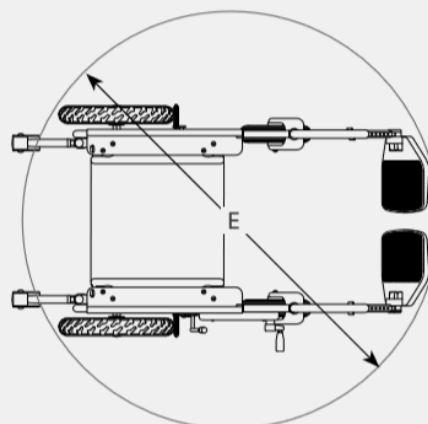

Fauteuil roulant embase roulante Carony Classic

Un fauteuil roulant qui se transforme en siège de véhicule, en laissant l'utilisateur assis.

Carony Classic est un fauteuil roulant qui permet à l'utilisateur de rester assis pendant le transfert vers le siège du véhicule. Arrimé à une **embase pivotante** ou **élévateur**, le **siège** du fauteuil roulant peut coulisser de sa base sur la plaque d'arrimage où il se verrouille en toute sécurité pour remplacer le siège du véhicule. **Pour résumer le principe, l'utilisateur peut passer du fauteuil roulant au siège de voiture et inversement sans se lever.**

Caractéristiques du fauteuil roulant embase roulante Carony Classic

- Disponible avec **roues arrières de 12" ou 24"**, convient aux personnes de toutes tailles, y compris les personnes de petite taille et les enfants.
- **Un seul et même siège pour le fauteuil roulant et pour le véhicule**
- Nombreuses options de personnalisation
- Utilisation comme **fauteuil roulant pendant le transport** (nécessite des arrimages pour le transport)
- Compatible avec la **fonction d'inclinaison Tilda**
- Châssis en métal, coloris rouge
- Différents options disponibles, **contactez-nous** pour en savoir plus

Dimensions et modèles

VUE DU DESSUS

VUE DU DESSUS

VUE LATÉRALE

	Côté du levier de frein	Longueur	Largeur	Hauteur	Hauteur d'arrimage	Rayon de braquage	Diamètre roue avant	Diamètre roue arrière	Poids maximal de l'utilisateur	Poids de l'unité
		A	B	C	D	E	F	G		
Carony Classic, châssis										
Carony Classic 12", châssis	droite	67	61	38-48	35-45	84	8"	12"	100	15
Carony Classic 12", châssis	gauche	67	61	38-48	35-45	84	8"	12"	100	15
Carony Classic 24", châssis	droite	79*	67	38-48	35-45	84	7"	24"	100	19
Carony Classic 24", châssis	gauche	79*	67	38-48	35-45	84	7"	24"	100	19
Carony Classic 12" fixe, châssis	droite	67	61	38, 43, 48	35, 40, 45	84	8"	12"	100	14
Carony Classic 12" fixe, châssis	gauche	67	61	38, 43, 48	35, 40, 45	84	8"	12"	100	14