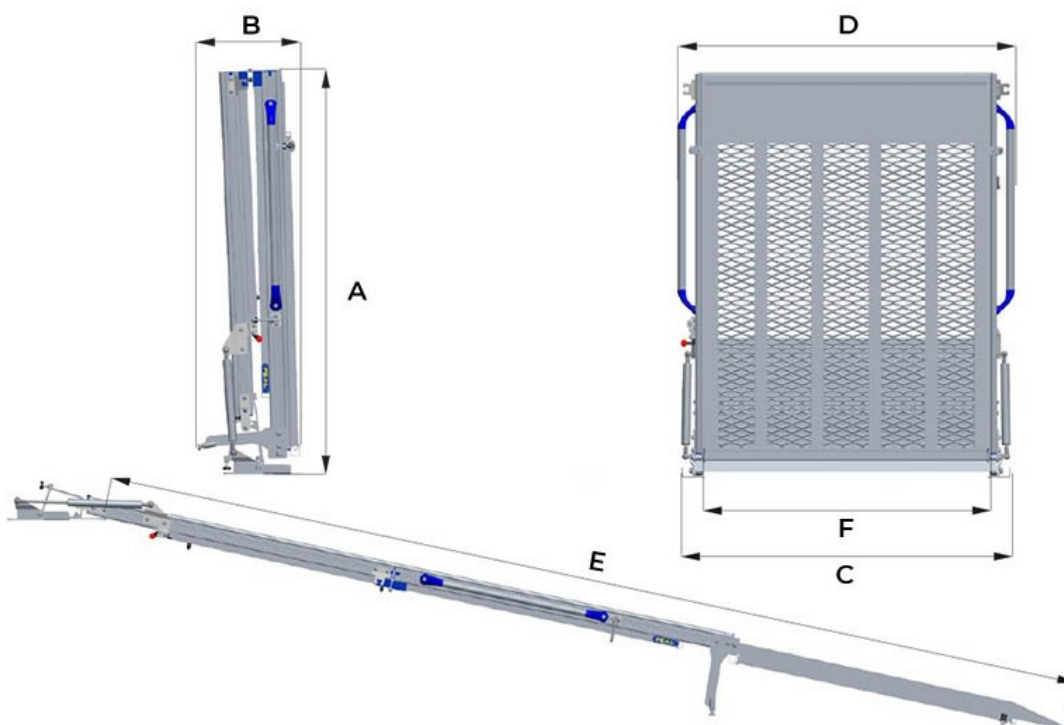

Modèle	Hauteur (A)	Profondeur (B)	Largeur de base (C)	Largeur de rampe (D)	Longueur de plateforme (E)	Largeur de plateforme (F)	Poids
900mm Largeur de plateforme (F)							
IRV253	961	320	1027	1045	2485	900	39 kg
IRV283	1061	320	1027	1045	2785	900	42 kg
IRV313	1161	320	1027	1045	3085	900	46 kg
IRV343	1261	320	1027	1045	3385	900	48 kg
IRV373	1361	320	1027	1045	3685	900	51 kg
IRV403	1461	320	1027	1045	3985	900	54 kg
IRV433	1561	320	1027	1045	4285	900	58 kg

Toutes les dimensions sont indiquées en millimètres (mm).

Contactez-nous pour un devis gratuit!